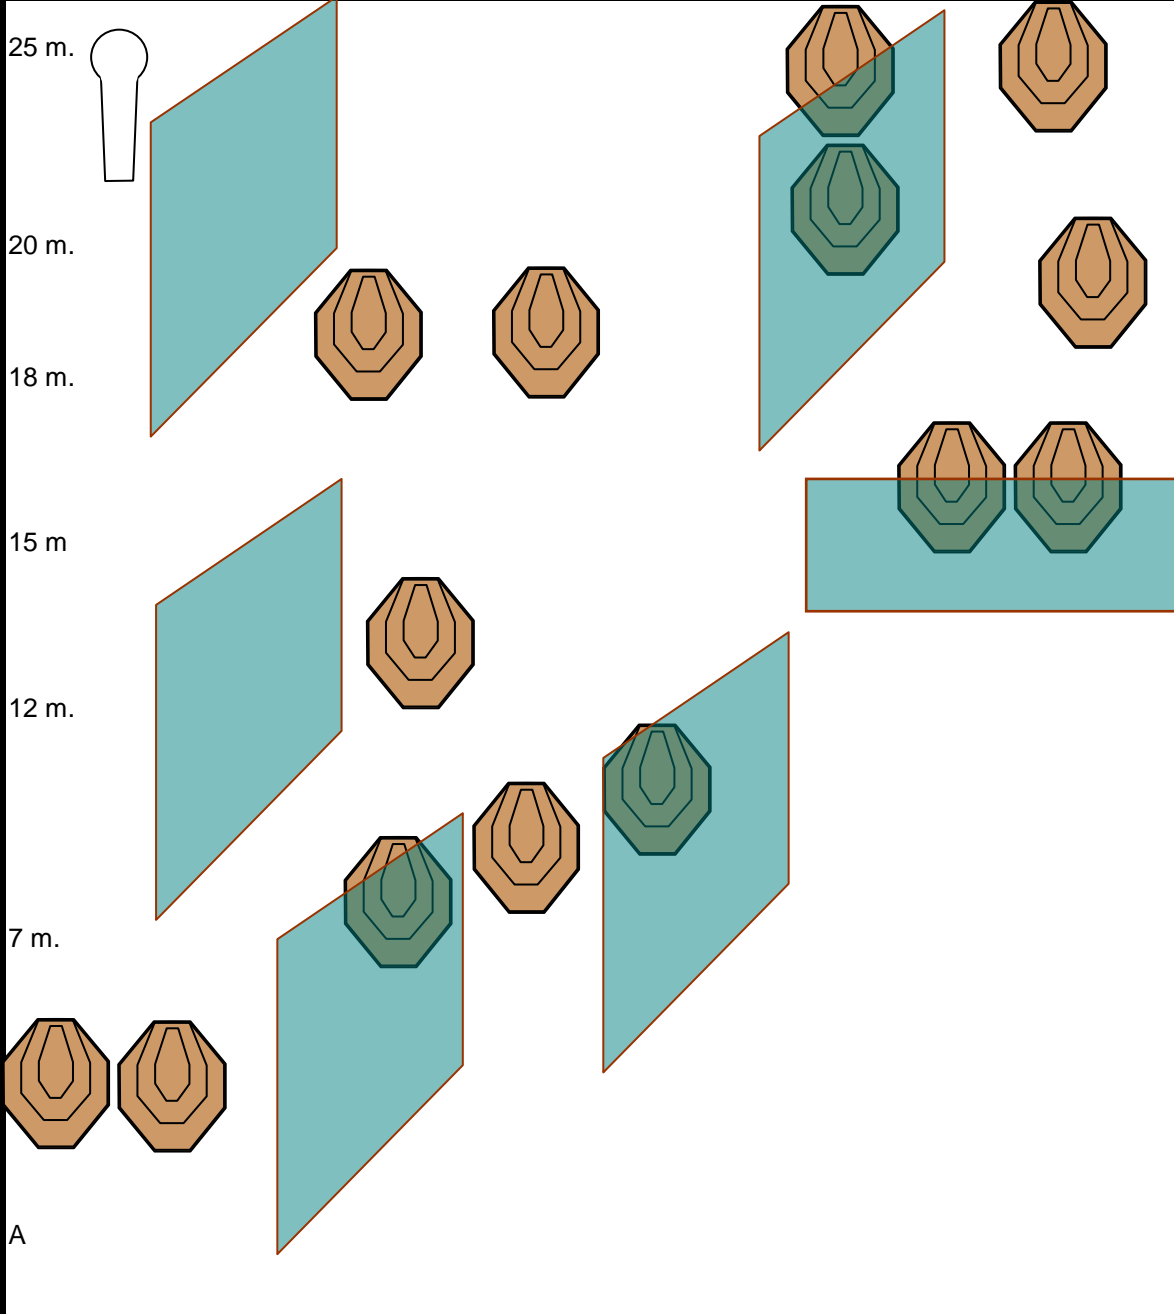

EJERCICIO NUMERO 2 (GALERIA 25 M DERECHA)

TIPO EJERCICIO	LARGO	TARJETAS	14
PUNTUACION	COMSTOCK	METALES	1
POSICION SALIDA	DE PIE	PUNTOS MAXIMOS	145
COMIENZO TIEMPO	AUDIBLE	DISPAROS MINIMOS	29
CONDICION DEL ARMA:		ALTO	ULTIMO DISPARO
ARMA CARGADA EN LA FUNDA SEGÚN DIVISION		PENALIZACIONES	REGLAMENTO IPSC

DESCRIPCION

|